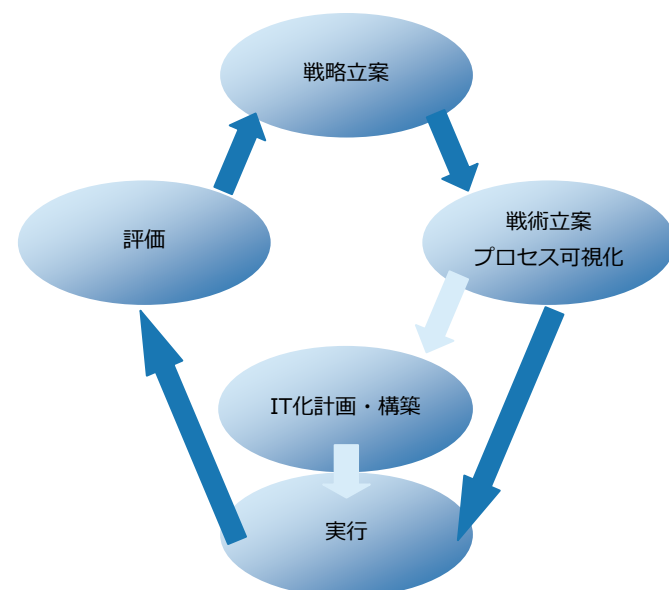

アクセス

大阪市営地下鉄堺筋線、京阪本線 北浜駅より徒歩約3分
大阪市営地下鉄御堂筋線、京阪本線 淀屋橋駅より徒歩約10分
京阪中之島線 なにわ橋駅より徒歩約5分

会社案内

株式会社デジタルソリューションズ

Consulting Service

以下の質問に的確にお答え頂けますか

1. 貴社または製品の競合は？
2. 貴社または製品がマネされない理由は？
3. 貴社または製品の強みは？
4. 貴社または製品のターゲットは明確？